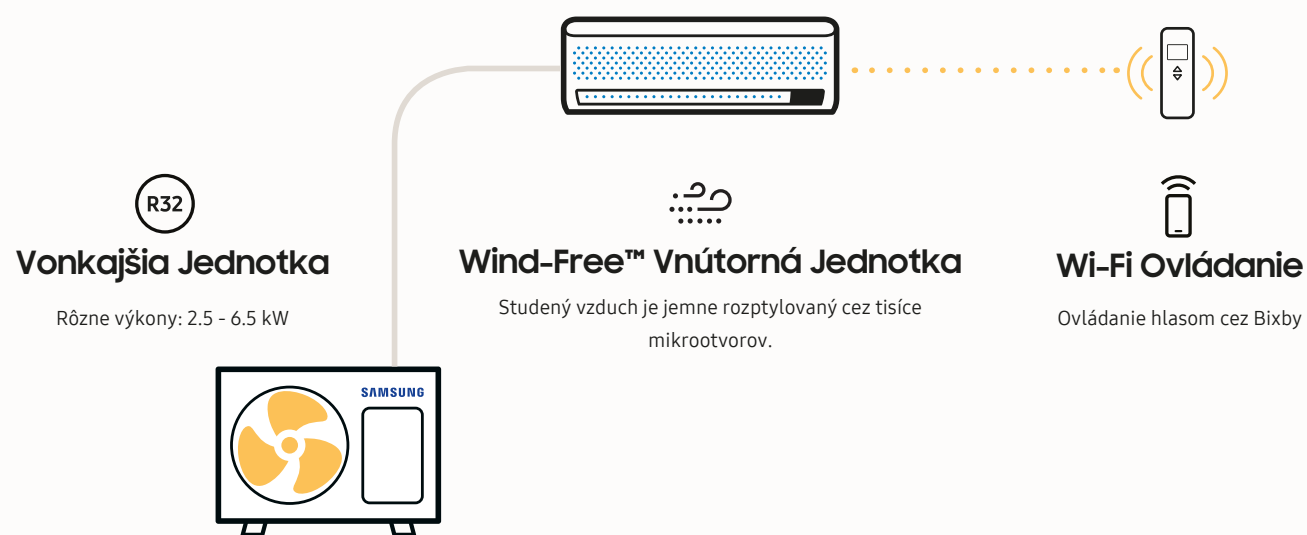

Jedinečné Samsung Riešenie